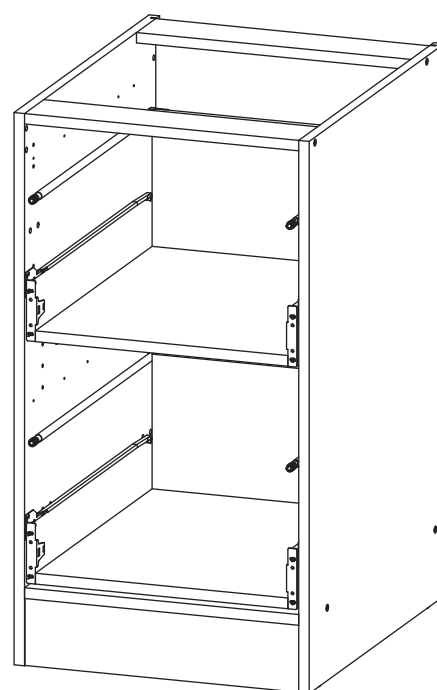

ФТЯ2-45

Комплект фасадов для тумбы с 2-мя ящиками

Поз.	Размер	Кол-во	Упаковка
1	356x446x16	2	пакет 1

ИРИС
ФТЯ2-45

НИКА
ФТЯ2-45

АУРА
ФТЯ2-45

FLOWER
ФТЯ2-45

ТЯ2-45